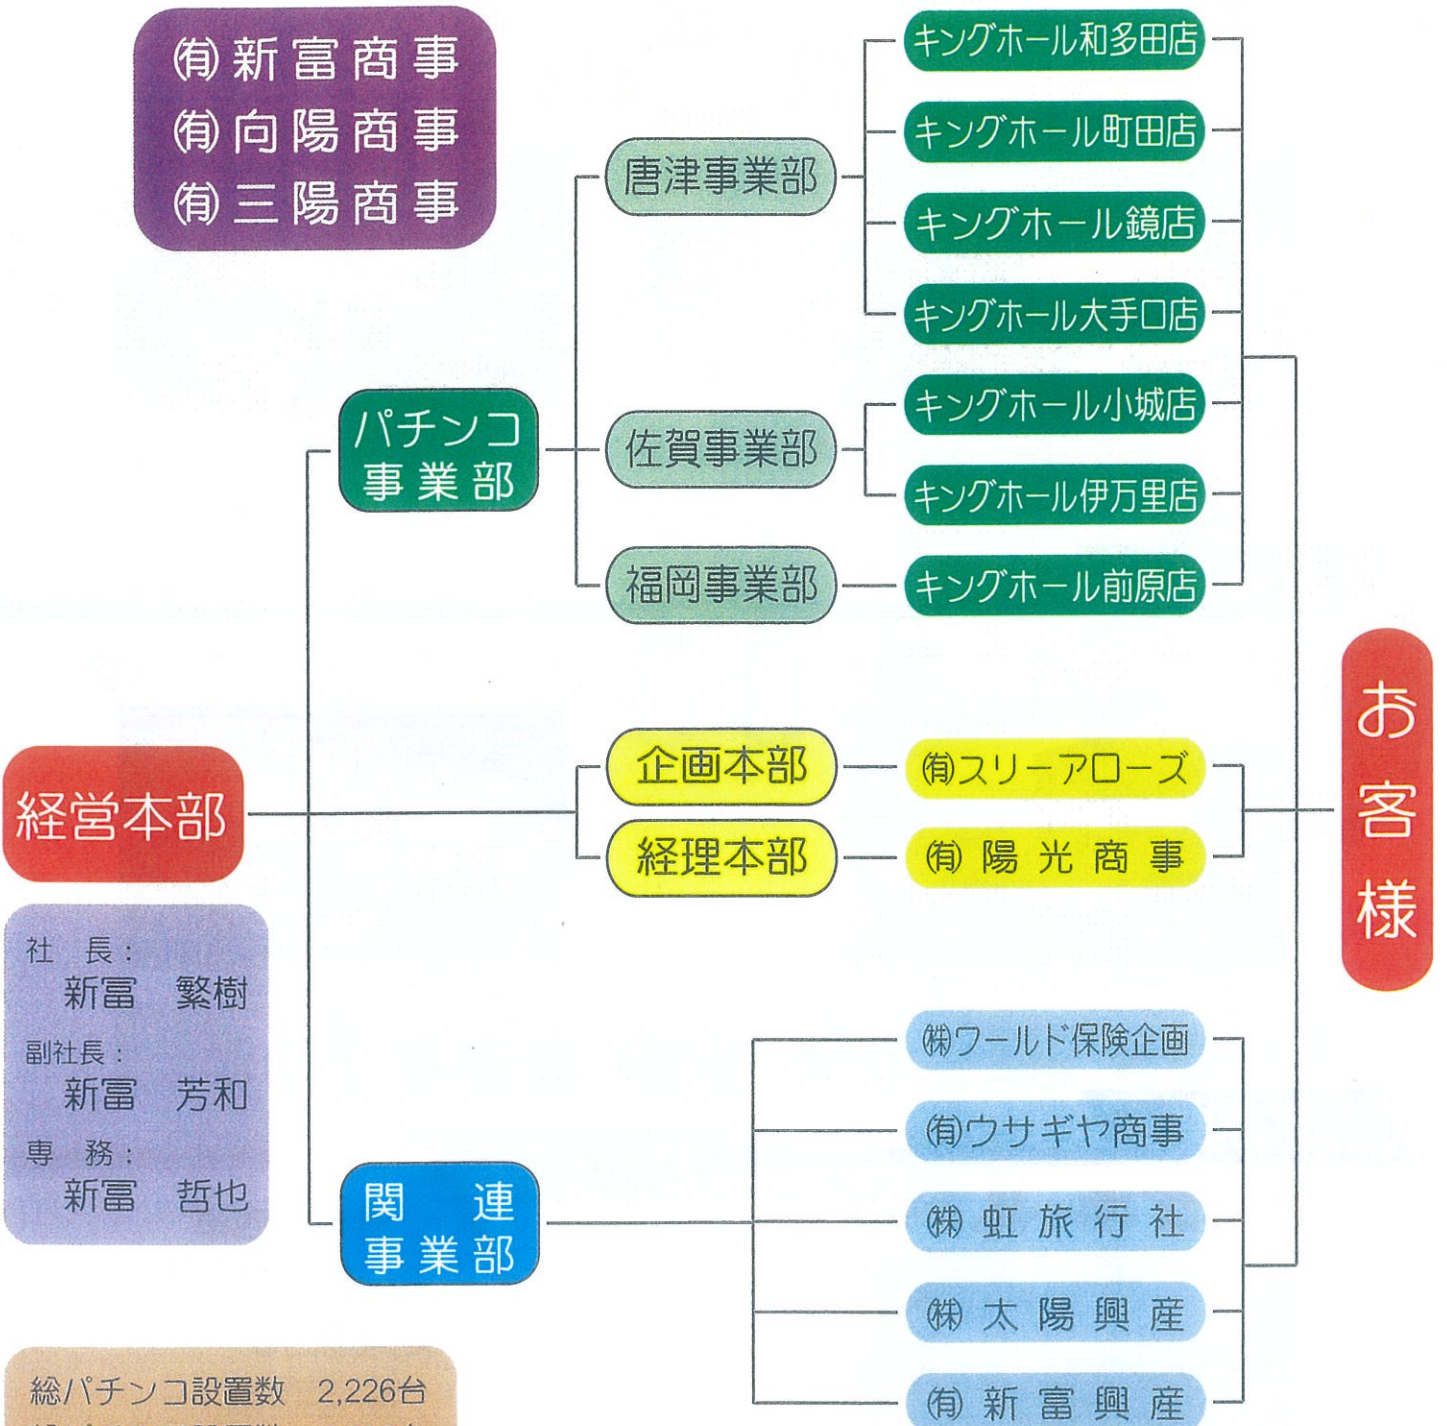

新富商事グループ組織表

What can we do for you? お客様のために!

(有)新富商事
(有)向陽商事
(有)三陽商事

パチンコ
事業部

唐津事業部

佐賀事業部

福岡事業部

企画本部

経理本部

関連
事業部

キングホール和多田店

キングホール町田店

キングホール鏡店

キングホール大手口店

キングホール小城店

キングホール伊万里店

キングホール前原店

(有)スリーアローズ

(有)陽光商事

株式会社ワールド保険企画

(有)ウサギヤ商事

株式会社虹旅行社

株式会社太陽興産

(有)新富興産

お客様

社長：
新富 繁樹
副社長：
新富 芳和
専務：
新富 哲也

総パチンコ設置数 2,226台
総パチスロ設置数 1,208台
総設置数 3,434台
平成14年10月現在